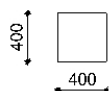

CUBE dissuasore - seduta in acciaio inox

Codice variante: 0211250

Dimensioni e peso: Width 400mm
Length 400mm
Height 430mm
Weight 22kg

Materiali: Acciaio Inox

Disegno tecnico:

Finiture: Acciaio inox satinato

Fissaggio: Predisposizione per tasselli